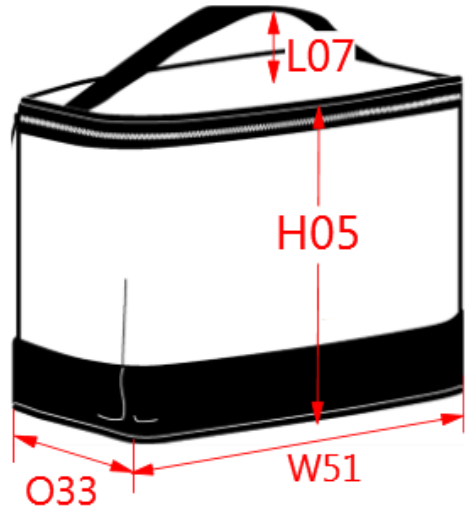

REFERENCE : KI0744

SIZES : U

COMPOSITION :

Main fabric : Laminated cotton canvas - 220 For top,end of zipper and bag 100%cotton

Main fabric : Laminated cotton canvas - 220 For contrasted handle, piping, bottom yoke and bottom bag 100%cotton

Lining : Cotton woven - 130 Lining for inner bag 100%cotton

ARTICLE WEIGHT :

168 gr/pc

DESCRIPTION
Français : Trousse de toilette en coton
English : Vanity case in cotton
Nederlands : Toilettas van katoen
Deutsch : Kulturbeutel aus Baumwolle
Español : Neceser de algodón
Italiano : Trousse da bagno in cotone
Português : Nécessaire em algodão

COLORS	PANTONE SERIGRAPHIE
Black / Natural	Black / 7534C
Natural / Black	7534C / Black

MEASUREMENT							
Description	U						
H05 Hauteur totale / Total height	18						
W51 Total width	23,50						
O33 Deep of bottom part	15						
L07 Height of handle	5						

PACKING	
Box	50 pcs / box U :42cm W:38cm H:40cm GW:10kg NW:8.75kg